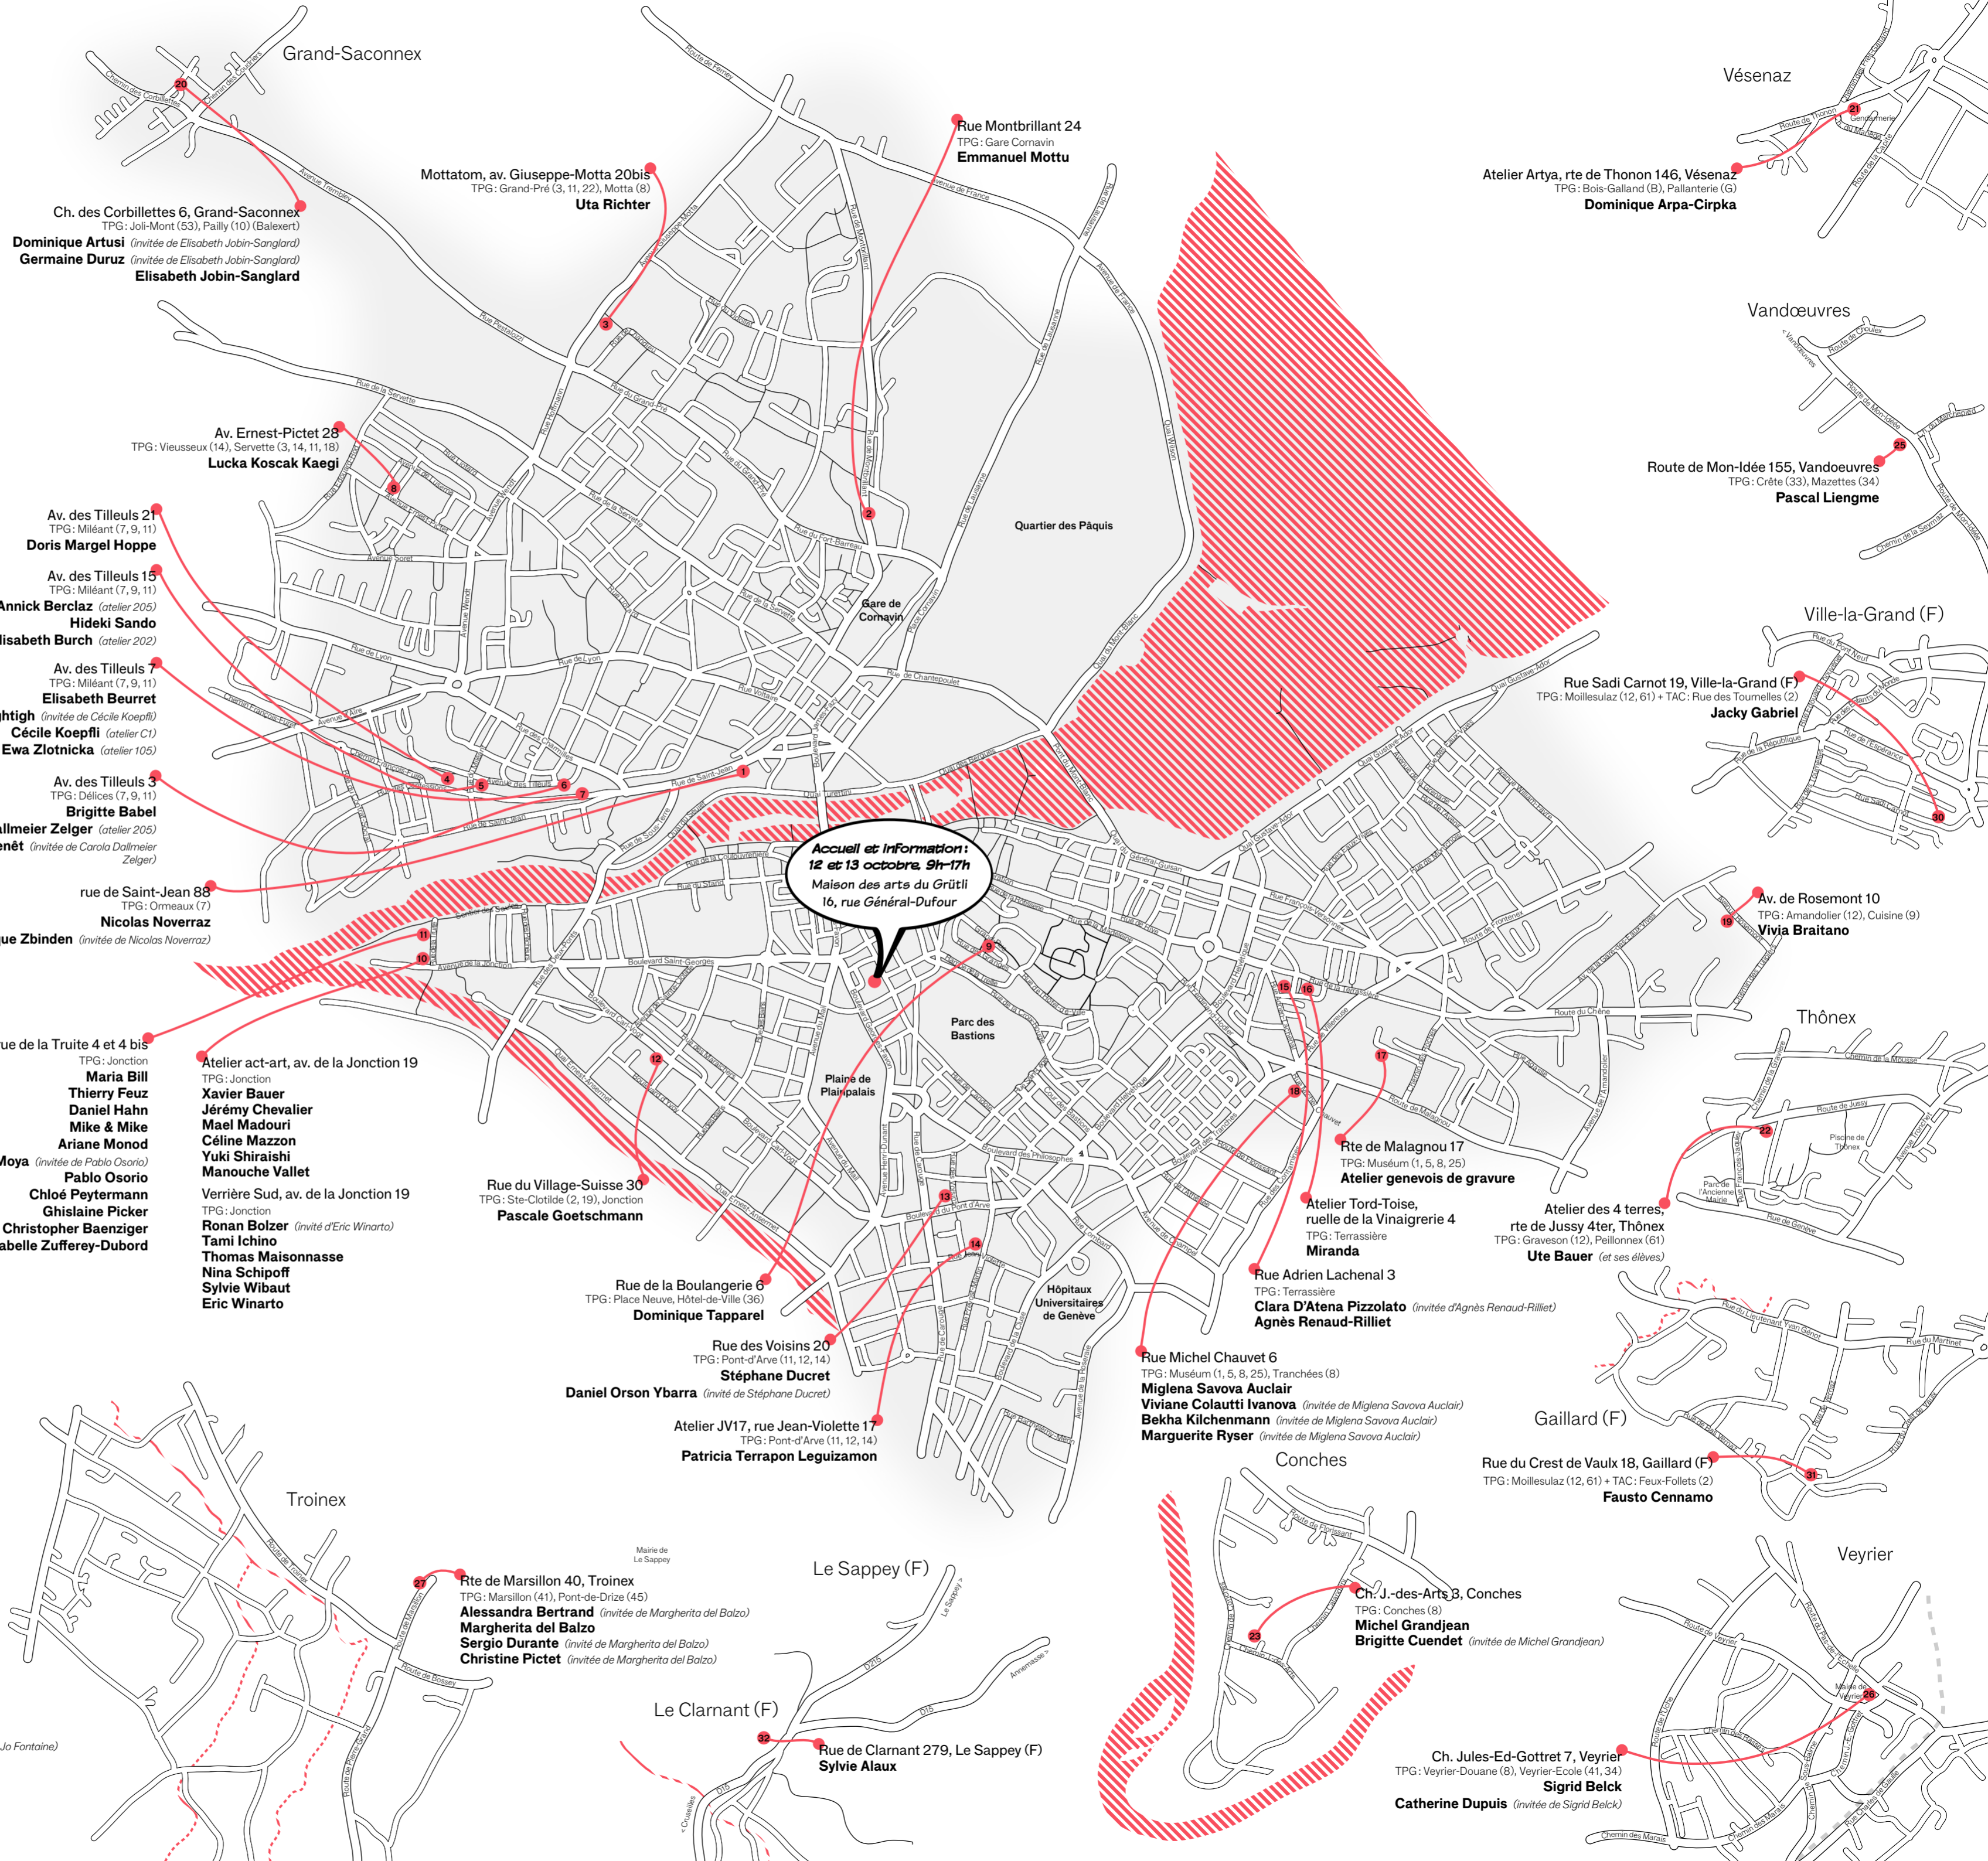

Ch. des Corbillettes 6, Grand-Saconnex
TPG: Joli-Mont (53), Pailly (10) (Balaxert)
Dominique Artusi (invitée de Elisabeth Jobin-Sanglard)
Germaine Duruz (invitée de Elisabeth Jobin-Sanglard)
Elisabeth Jobin-Sanglard

Mottatom, av. Giuseppe-Motta 20bis
TPG: Grand-Pré (3, 11, 22), Motta (8)
Uta Richter

Rue Montbrillant 24
TPG: Gare Cornavin
Emmanuel Mottu

Av. Ernest-Pictet 28
TPG: Vieusseux (14), Servette (3, 14, 11, 18)
Lucka Koscak Kaegi

Av. des Tilleuls 21
TPG: Miléant (7, 9, 11)
Doris Margel Hoppe

Av. des Tilleuls 15
TPG: Miléant (7, 9, 11)
Annick Berclaz (atelier 205)
Hideki Sando (atelier 202)
Elisabeth Burch (atelier 202)

Av. des Tilleuls 7
TPG: Miléant (7, 9, 11)
Elisabeth Beurret
Leyla Goormaghtigh (invitée de Cécile Koepfli)
Cécile Koepfli (atelier C1)
Ewa Zlotnicka (atelier 105)

Av. des Tilleuls 3
TPG: Délices (7, 9, 11)
Brigitte Babel
Carola Dallmeier Zelger (atelier 205)
Annette Genêt (invitée de Carola Dallmeier Zelger)

rue de Saint-Jean 88
TPG: Ormeaux (7)
Nicolas Noverraz
Véronique Zbinden (invitée de Nicolas Noverraz)

Cheminée Nord, rue de la Truite 4 et 4 bis
TPG: Jonction
Maria Bill
Thierry Feuz
Daniel Hahn
Mike & Mike
Ariane Monod
Tania Moya (invitée de Pablo Osorio)
Pablo Osorio
Chloé Peytermann
Ghislaine Picker
Rafaele Bacchetta & Christopher Baenziger
Isabelle Zufferey-Dubord

Atelier act-art, av. de la Jonction 19
TPG: Jonction
Xavier Bauer
Jérémy Chevalier
Mael Madouri
Céline Mazzon
Yuki Shiraishi
Manouche Vallet

Verrière Sud, av. de la Jonction 19
TPG: Jonction
Ronan Bolzer (invité d'Eric Winarto)
Tami Ichino
Thomas Maisonnasse
Nina Schipoff
Sylvie Wibaut
Eric Winarto

Rue du Village-Suisse 30
TPG: Ste-Clotilde (2, 19), Jonction
Pascale Goetschmann

Rue de la Boulangerie 6
TPG: Place Neuve, Hôtel-de-Ville (36)
Dominique Tapparel

Atelier JV17, rue Jean-Violette 17
TPG: Pont-d'Arve (11, 12, 14)
Patricia Terrapon Leguizamon

Rte de Marsillon 40, Troinex
TPG: Marsillon (41), Pont-de-Drize (45)
Alessandra Bertrand (invitée de Margherita del Balzo)
Margherita del Balzo
Sergio Durante (invité de Margherita del Balzo)
Christine Pictet (invitée de Margherita del Balzo)

Rue de Clarnant 279, Le Sappey (F)
Sylvie Alaux

Rte de Malagnou 17
TPG: Muséum (1, 5, 8, 25)
Atelier genevois de gravure

Atelier Tord-Toise, ruelle de la Vinaigrerie 4
TPG: Terrassière
Miranda

Rue Adrien Lachenal 3
TPG: Terrassière
Clara D'Atena Pizzolato (invitée d'Agnès Renaud-Rilliet)
Agnès Renaud-Rilliet

Rue Michel Chauvet 6
TPG: Muséum (1, 5, 8, 25), Tranchées (8)
Miglena Savova Auclair
Viviane Colautti Ivanova (invitée de Miglena Savova Auclair)
Bekha Kilchenmann (invitée de Miglena Savova Auclair)
Marguerite Ryser (invitée de Miglena Savova Auclair)

Atelier des 4 terres, rte de Jussy 4ter, Thônex
TPG: Gravesson (12), Peillonex (61)
Ute Bauer (et ses élèves)

Rue du Crest de Vaulx 18, Gaillard (F)
TPG: Moillesulaz (12, 61) + TAC: Feux-Follets (2)
Fausto Cennamo