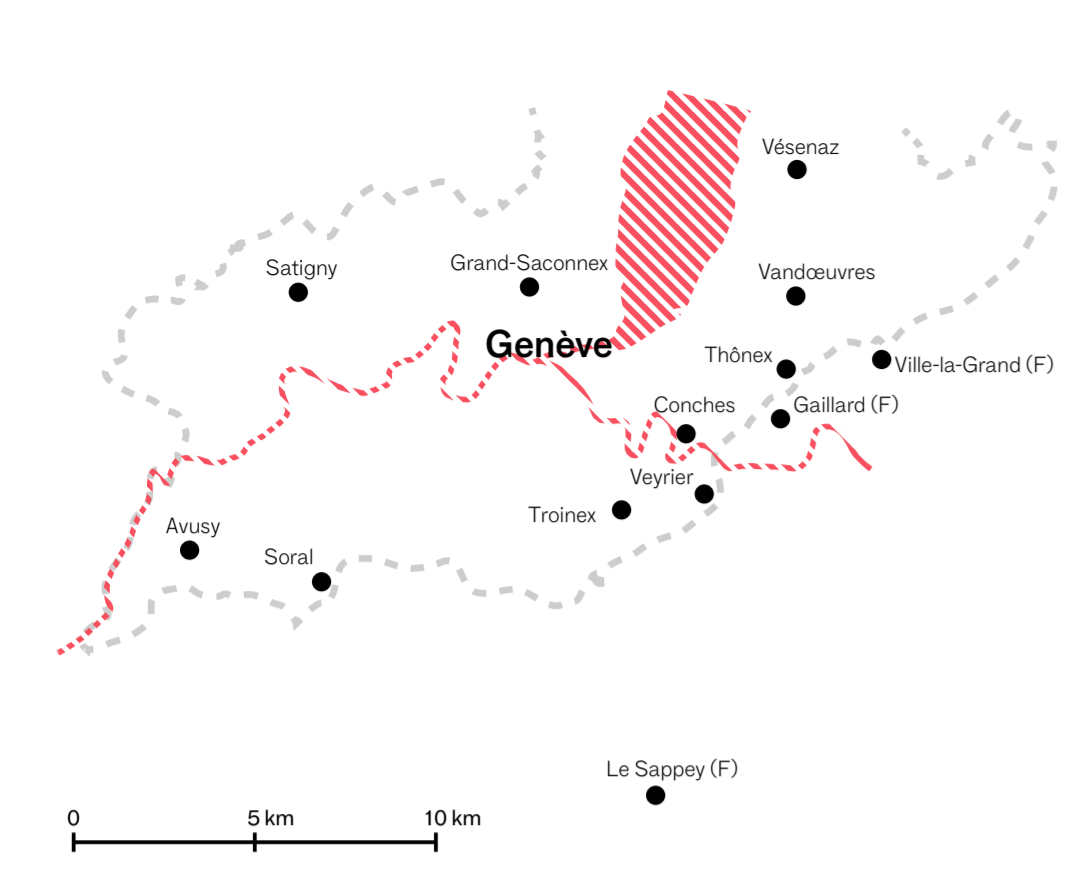

Ch. des Corbillettes 6, Grand-Saconnex
TPG: Joli-Mont (53), Pailly (10) (Balaxert)
Dominique Artusi (invitée de Elisabeth Jobin-Sanglard)
Germaine Duruz (invitée de Elisabeth Jobin-Sanglard)
Elisabeth Jobin-Sanglard

Mottatom, av. Giuseppe-Motta 20bis
TPG: Grand-Pré (3, 11, 22), Motta (8)
Uta Richter

Rue Montbrillant 24
TPG: Gare Cornavin
Emmanuel Mottu

Av. Ernest-Pictet 28
TPG: Vieusseux (14), Servette (3, 14, 11, 18)
Lucka Koscak Kaegi

Av. des Tilleuls 21
TPG: Miléant (7, 9, 11)
Doris Margel Hoppe

Av. des Tilleuls 15
TPG: Miléant (7, 9, 11)
Annick Berclaz (atelier 205)
Hideki Sando (atelier 202)
Elisabeth Burch (atelier 202)

Av. des Tilleuls 7
TPG: Miléant (7, 9, 11)
Elisabeth Beurret
Leyla Goormaghtigh (invitée de Cécile Koepfli)
Cécile Koepfli (atelier C1)
Ewa Zlotnicka (atelier 105)

Av. des Tilleuls 3
TPG: Délices (7, 9, 11)
Brigitte Babel
Carola Dallmeier Zelger (atelier 205)
Annette Genêt (invitée de Carola Dallmeier Zelger)

rue de Saint-Jean 88
TPG: Ormeaux (7)
Nicolas Noverraz
Véronique Zbinden (invitée de Nicolas Noverraz)

Cheminée Nord, rue de la Truite 4 et 4 bis
TPG: Jonction
Maria Bill
Thierry Feuz
Daniel Hahn
Mike & Mike
Ariane Monod
Tania Moya (invitée de Pablo Osorio)
Pablo Osorio
Chloé Peytermann
Ghislaine Picker
Rafaele Bacchetta & Christopher Baenziger
Isabelle Zufferey-Dubord

Atelier act-art, av. de la Jonction 19
TPG: Jonction
Xavier Bauer
Jérémy Chevalier
Mael Madouri
Céline Mazzon
Yuki Shiraishi
Manouche Vallet

Verrière Sud, av. de la Jonction 19
TPG: Jonction
Ronan Bolzer (invité d'Eric Winarto)
Tami Ichino
Thomas Maisonnasse
Nina Schipoff
Sylvie Wibaut
Eric Winarto

Rue du Village-Suisse 30
TPG: Ste-Clotilde (2, 19), Jonction
Pascale Goetschmann

Rue de la Boulangerie 6
TPG: Place Neuve, Hôtel-de-Ville (36)
Dominique Tapparel

Atelier JV17, rue Jean-Violette 17
TPG: Pont-d'Arve (11, 12, 14)
Patricia Terrapon Leguizamon

Rte de Marsillon 40, Troinex
TPG: Marsillon (41), Pont-de-Drize (45)
Alessandra Bertrand (invitée de Margherita del Balzo)
Margherita del Balzo
Sergio Durante (invité de Margherita del Balzo)
Christine Pictet (invitée de Margherita del Balzo)

Rue de Clarnant 279, Le Sappey (F)
Sylvie Alaux

Rte de Malagnou 17
TPG: Muséum (1, 5, 8, 25)
Atelier genevois de gravure

Atelier Tord-Toise, ruelle de la Vinaigrerie 4
TPG: Terrassière
Miranda

Rue Adrien Lachenal 3
TPG: Terrassière
Clara D'Atena Pizzolato (invitée d'Agnès Renaud-Rilliet)
Agnès Renaud-Rilliet

Rue Michel Chauvet 6
TPG: Muséum (1, 5, 8, 25), Tranchées (8)
Miglena Savova Auclair
Viviane Colautti Ivanova (invitée de Miglena Savova Auclair)
Bekha Kilchenmann (invitée de Miglena Savova Auclair)
Marguerite Ryser (invitée de Miglena Savova Auclair)

Atelier des 4 terres, rte de Jussy 4ter, Thônex
TPG: Gravesson (12), Peillonex (61)
Ute Bauer (et ses élèves)

Rue du Crest de Vaulx 18, Gaillard (F)
TPG: Moillesulaz (12, 61) + TAC: Feux-Follets (2)
Fausto Cennamo